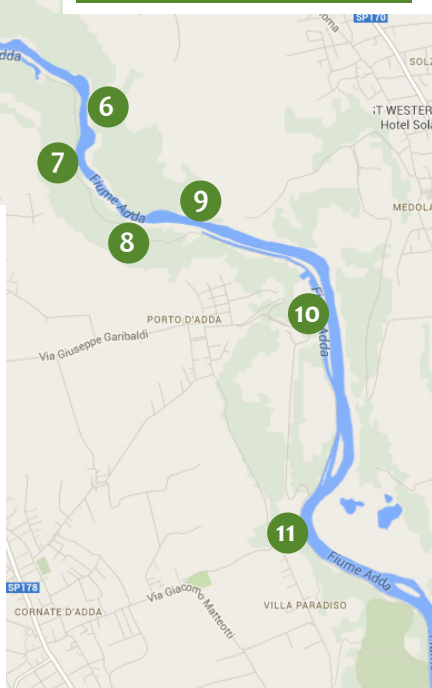

L'Alzaia dell'Adda lungo il Naviglio

1. Monte Robbio
2. Chiesa Sant'Elisabetta
3. Diga Nuova - Centrale Semenza
4. Ponte San Michele
5. Diga Poiret - Oratorio Sant'Ambrogio
6. Tre corni
7. La conchetta
8. Stallazzo
9. Santuario Santa Maria della Rocchetta
10. Centrale Bertini
11. Centrale Esterle con visita

La centrale idroelettrica Esterle

Percorso: 9,5 km | Facile

SEGUI I PERCORSI SULL'APP SEI IN BRIANZA